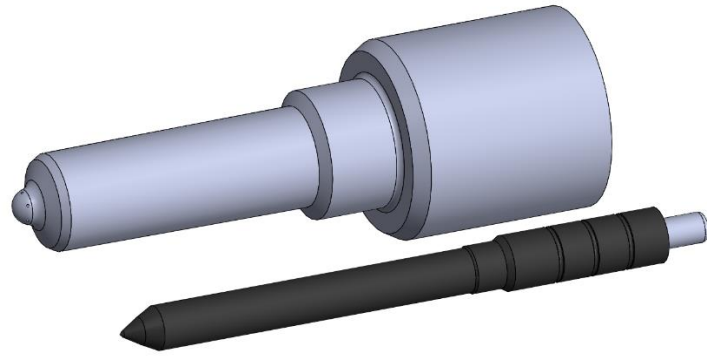

FD 零件号	电装 标记	电装 喷油器代 码	电装 新喷油器 代码	电装零 件号	原始设备制造商部 件号	车款式/发动机
<b>ALLA 144 G3S32</b>	G3S32	295050-0560	DCRI300560		MITSUBISHI 1465A351	MITSUBISHI PAJERO Classic MITSUBISHI PAJERO IV
<b>ALLA 144 G3S33</b>	G3S33	295050-0810	DCRI300810		TOYOTA 23670-09380 TOYOTA 23670-OL110	TOYOTA HILUX 2.5 2KD
<b>ALLA 151 G3S10</b>	G3S10	295050-0300	DCRI300300		NISSAN 16600-1AT0A NISSAN 16600-5X00A	NISSAN MURANO NISSAN NAVARA NISSAN NAVARA NISSAN NP300 NISSAN PATHFINDER NISSAN PICK UP
<b>ALLA 152 G3S7</b>	G3S7					
<b>ALLA 152 G3S51</b>	G3S51	166005X30 A				NISSAN FRONTIER SeI 2.5
<b>ALLA 152 G3S82</b>	G3S82	D72011201 0 E1EC01161 0 01T01693				
<b>ALLA 153 G3S48</b>	G3S48					
<b>ALLA 154 G3S6</b>	G3S6	295050-0460 095050-052X	DCRI300460		TOYOTA 23670-30400 TOYOTA 23670-39365	TOYOTA HILUX 3.0 4WD TOYOTA LAND CRUISER TOYOTA PRADO