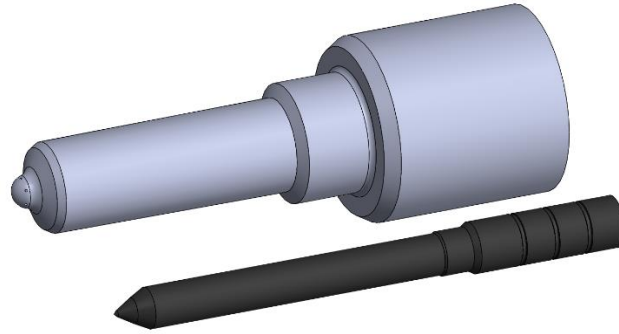

# 电装喷嘴 (第三代)

(针 Ø 3,50 毫米)

FD 零件号	电装 标记	电装 喷油器代码	电装 新喷油 器代码	电装零件号	原始设备制 造商部件号	车款式/发动机
<b>ALLA 146 G3S53</b>	G3S53	529 6723 05T 14070 CRN5274954				
<b>ALLA 146 G3S112</b>	G3S112	5344766 2200 07S00263				
<b>ALLA 152 G3S37</b>	G3S37					
<b>ALLA 152 G3S56</b>	G3S56	5284016 G3AM 12Q00065				
<b>ALLA 153 G3S120</b>	G3S120	5365904 G3AM 06T03586				
<b>ALLA 153 G3S127</b>	G3S127	5367913 G3AM 07T02467				
<b>ALLA 154 G3S47</b>	G3S47					ISUZU MAX 2.5