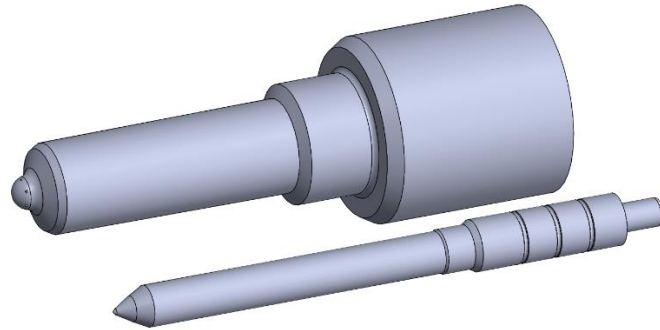

FD 零件号	电装 标记	电装 喷油器代 码	电装 新喷油器代 码	电装零件号	原始设备制造商部 件号	车款式/发 动机
ALLA 150 P 24-J	DLLA 150 P 24					
ALLA 150 P 59-J	DLLA 150 P 59			093400-5590		
ALLA 150 P 61-J	DLLA 150 P 61					
ALLA 152 P 69-J	DLLA 152 P 69					
ALLA 155 P 16-J	DLLA 155 P 16			093400-5160	TOYOTA 23620-56010	
ALLA 155 P 84-J	DLLA 155 P 84					
ALLA 160 P 3-J	DLLA 160 P 3			093400-5030		
ALLA 160 P 50-J	DLLA 160 P 50			093400-5500		