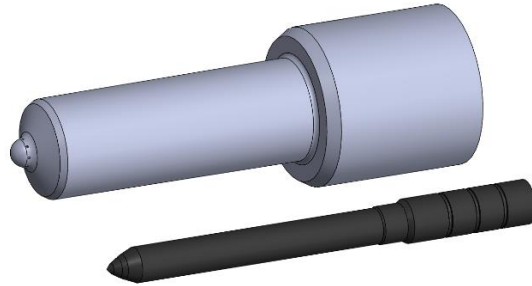

FD 零件号	电装 标记	电装 喷油器代码	电装 新喷油器代 码	电装零件 号	原始设备制造商部件 号	车款式/发动机
ALLA 146 G3S11	G3S11					
ALLA 151 G3S79	G3S79	1590 04S 01012				
ALLA 151 G3S93	G3S93					
ALLA 154 G3S99	G3S99					
ALLA 158 G3S91	G3S91	15208630 11T01106 8982438630				

区域总代理

Premo International Pte Ltd - 39B Jalan Pemimpin #04-00 Prime Industrial Building Singapore 577184

联系号码: +65 6354 5255

传真号码: +65 6354 5755

电邮地址: premo@premo.com.sg

网站: www.premo.com.sg