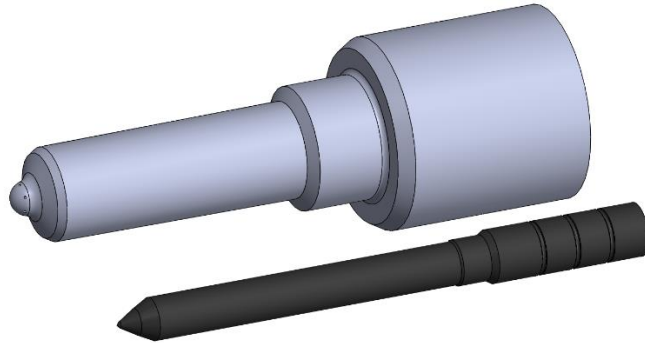

FD 零件号	电装 标记	电装 喷油器代码	电装 新喷油器代码	电装零 件号	原始设备制造 商部件号	车款式/发动机
ALLA 146 P 768-J	DLLA 146 P 768			093400- 7680		
ALLA 155 P 939-J	DLLA 155 P 939	095000-7670	DCRI107670		TOYOTA 23670- 09180 TOYOTA 23670- 09240 TOYOTA 23670- 09280 TOYOTA 23670- 0R030 TOYOTA 23670- 0R140 TOYOTA 23670- 0R190	TOYOTA AURIS TOYOTA AVENSIS TOYOTA COROLLA TOYOTA VERSO

区域总代理

Premo International Pte Ltd - 39B Jalan Pemimpin #04-00 Prime Industrial Building Singapore 577184

联系号码: +65 6354 5255

传真号码: +65 6354 5755

电邮地址: premo@premo.com.sg

网站 : www.premo.com.sg