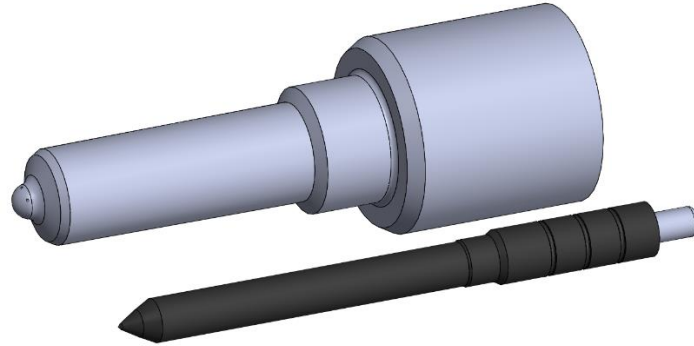

FD 零件号	电装 标记	电装 喷油器代码	电装 新喷油 器代码	电装零件号	原始设备制造商部 件号	车款式/发动机
<b>ALLA 125 P 889-J</b>	DLLA 125 P 889	095000-6480		093400-8890	John Deer RE529149	John Deer Engine 8530/3520/3530
<b>ALLA 127 P 944-J</b>	DLLA 127 P 944	095000-6310		093400-9440		John Deer application 6830 SE
<b>ALLA 129 P 890-J</b>	DLLA 129 P 890	095000-6470		093400-8900		John Deer application
<b>ALLA 129 P 983-J</b>	DLLA 129 P 983			093400-9831		
<b>ALLA 133 P 814-J</b>	DLLA 133 P 814	095000-505#		093400-8140	John Deer RE 507860	John Deer Series 9970
<b>ALLA 133 P 888-J</b>	DLLA 133 P 888	095000-6460		093400-8880		John Deer Skidder 8.1 L
<b>ALLA 139 P 851-J</b>	DLLA 139 P 851	095000-5480		093400-8510		John Deer 4045H Series 6820
<b>ALLA 139 P 887-J</b>	DLLA 139 P 887	095000-6490		093400-8870	John Deer RE 529118	John Deer D 7430 Engine 6068HL482
<b>ALLA 139 P 925-J</b>	DLLA 139 P 925	095000-6500		093400-9250	John Deer RE529414 John Deer RE529117	John Deer Series 30 John Deer 6501