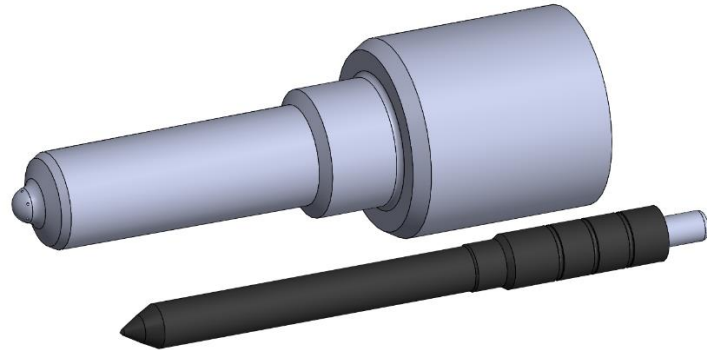

FIRAD code	DENSO® Stamping	DENSO® Injector Code	DENSO® New injector code	DENSO® P/N	OE code	Vehicle/ Engine
ALLA 144 G3S32	G3S32	295050-0560	DCRI300560		MITSUBISHI 1465A351	MITSUBISHI PAJERO Classic MITSUBISHI PAJERO IV
ALLA 144 G3S33	G3S33	295050-0810	DCRI300810		TOYOTA 23670-09380 TOYOTA 23670-OL110	TOYOTA HILUX 2.5 2KD
ALLA 151 G3S10	G3S10	295050-0300	DCRI300300		NISSAN 16600-1AT0A NISSAN 16600-5X00A	NISSAN MURANO NISSAN NAVARA NISSAN NAVARA NISSAN NP300 NISSAN PATHFINDER NISSAN PICK UP
ALLA 152 G3S7	G3S7					
ALLA 152 G3S51	G3S51	166005X30A				NISSAN FRONTIER Sel 2.5
ALLA 152 G3S82	G3S82	D720112010 E1EC011610 01T01693				

Regional Distributor

Premo International Pte Ltd - 39B Jalan Pemimpin #04-00 Prime Industrial Building Singapore 577184

Contact No: +65 6354 5255 Fax No: +65 6354 5755 Email: premo@premo.com.sg

Website: www.premo.com.sg