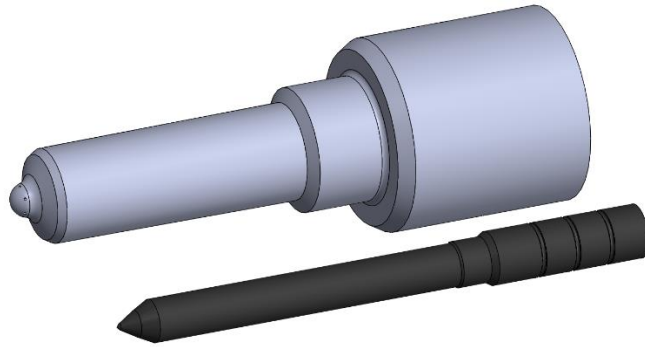

FIRAD code	DENSO® Stamping	DENSO® Injector Code	DENSO® New injector code	DENSO® P/N	OE code	Vehicle/ Engine
ALLA 146 P 768-J	DLLA 146 P 768			093400-7680		
ALLA 155 P 939-J	DLLA 155 P 939	095000-7670	DCRI10767 0		TOYOTA 23670-09180 TOYOTA 23670-09240 TOYOTA 23670-09280 TOYOTA 23670-0R030 TOYOTA 23670-0R140 TOYOTA 23670-0R190	TOYOTA AURIS TOYOTA AVENSIS TOYOTA COROLLA TOYOTA VERSO

Regional Distributor

Premo International Pte Ltd - 39B Jalan Pemimpin #04-00 Prime Industrial Building Singapore 577184

Contact No: +65 6354 5255 Fax No: +65 6354 5755 Email: premo@premo.com.sg

Website: www.premo.com.sg