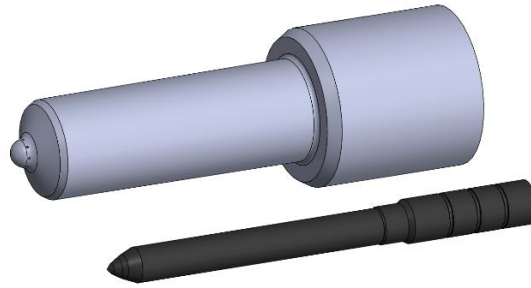

FIRAD code	DENSO® Stamping	DENSO® Injector Code	DENSO® New injector code	DENSO® P/N	OE code	Vehicle/ Engine
ALLA 146 G3S11	G3S11					
ALLA 151 G3S79	G3S79	1590 04S 01012				
ALLA 151 G3S93	G3S93					
ALLA 154 G3S99	G3S99					
ALLA 158 G3S91	G3S91	1520863 0 11T0110 6 8982438 630				

Regional Distributor

Premo International Pte Ltd - 39B Jalan Pemimpin #04-00 Prime Industrial Building Singapore 577184

Contact No: +65 6354 5255 Fax No: +65 6354 5755 Email: premo@premo.com.sg

Website: www.premo.com.sg