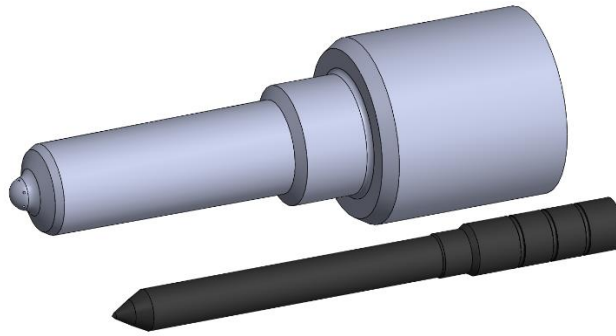

Denso nozzle 3rd Generation

(Needle Ø 3,50 mm)

FIRAD code	DENSO [®] Stamping	DENSO [®] Injector Code	DENSO [®] New injector code	DENSO [®] P/N	OE code	Vehicle/ Engine
ALLA 146 G3S53	G3S53	529 6723 05T 14070 CRN5274954				
ALLA 146 G3S112	G3S112	5344766 2200 07S00263				
ALLA 152 G3S37	G3S37					
ALLA 152 G3S56	G3S56	5284016 G3AM 12Q00065				
ALLA 153 G3S120	G3S120	5365904 G3AM 06T03586				
ALLA 153 G3S127	G3S127	5367913 G3AM 07T02467				
ALLA 154 G3S47	G3S47					ISUZU MAX 2.5