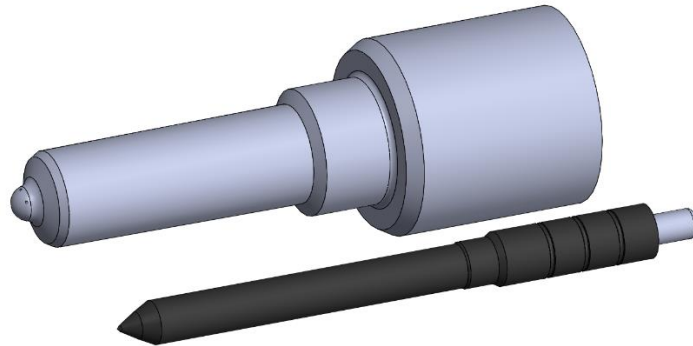

FIRAD code	DENSO® Stamping	DENSO® Injector Code	DENSO® New injector code	DENSO® P/N	OE code	Vehicle/ Engine
ALLA 125 P 889-J	DLLA 125 P 889	095000-6480		093400-8890	John Deer RE529149	John Deer Engine 8530/3520/3530
ALLA 127 P 944-J	DLLA 127 P 944	095000-6310		093400-9440		John Deer application 6830 SE
ALLA 129 P 890-J	DLLA 129 P 890	095000-6470		093400-8900		John Deer application
ALLA 129 P 983-J	DLLA 129 P 983			093400-9831		
ALLA 133 P 814-J	DLLA 133 P 814	095000-505#		093400-8140	John Deer RE 507860	John Deer Series 9970
ALLA 133 P 888-J	DLLA 133 P 888	095000-6460		093400-8880		John Deer Skidder 8.1 L
ALLA 139 P 851-J	DLLA 139 P 851	095000-5480		093400-8510		John Deer 4045H Series 6820
ALLA 139 P 887-J	DLLA 139 P 887	095000-6490		093400-8870	John Deer RE 529118	John Deer D 7430 Engine 6068HL482

Regional Distributor

Premo International Pte Ltd - 39B Jalan Pemimpin #04-00 Prime Industrial Building Singapore 577184

Contact No: +65 6354 5255 Fax No: +65 6354 5755 Email: premo@premo.com.sg

Website: www.premo.com.sg